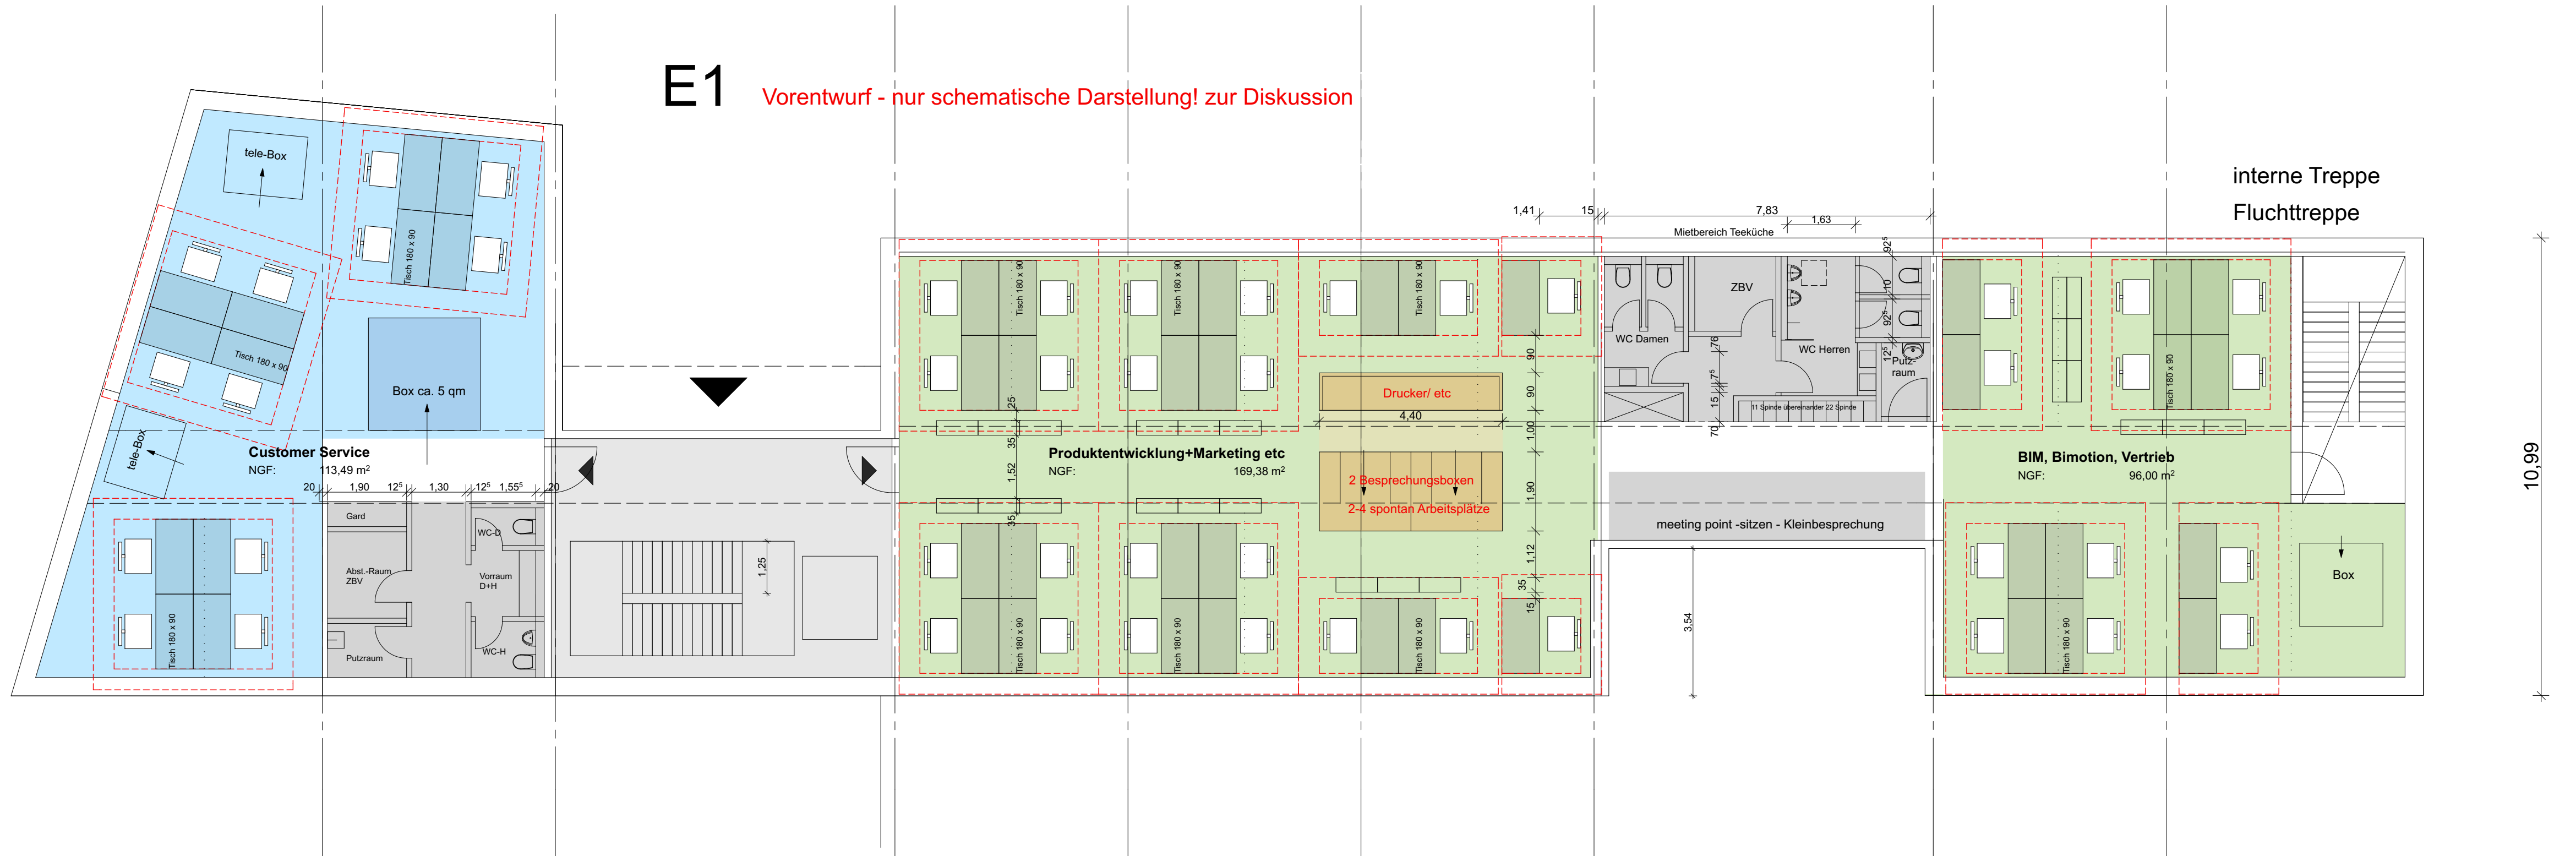

E1 Vorentwurf - nur schematische Darstellung! zur Diskussion

innenarchitektur
susanne fink-beie

susanne @fink-beie.de
www.fink-beie.de

T +49 911 39 66 89
F +49 911 39 66 63 899
M +49 172 84 45 701

Schnieglinger Straße 94 f / 90419 Nürnberg

projekt SOFiSTIK Bürogebäude

E1-Grundriss
Vorentwurf

date
09.08.2016

scale
M 1:100

plan-nr.: